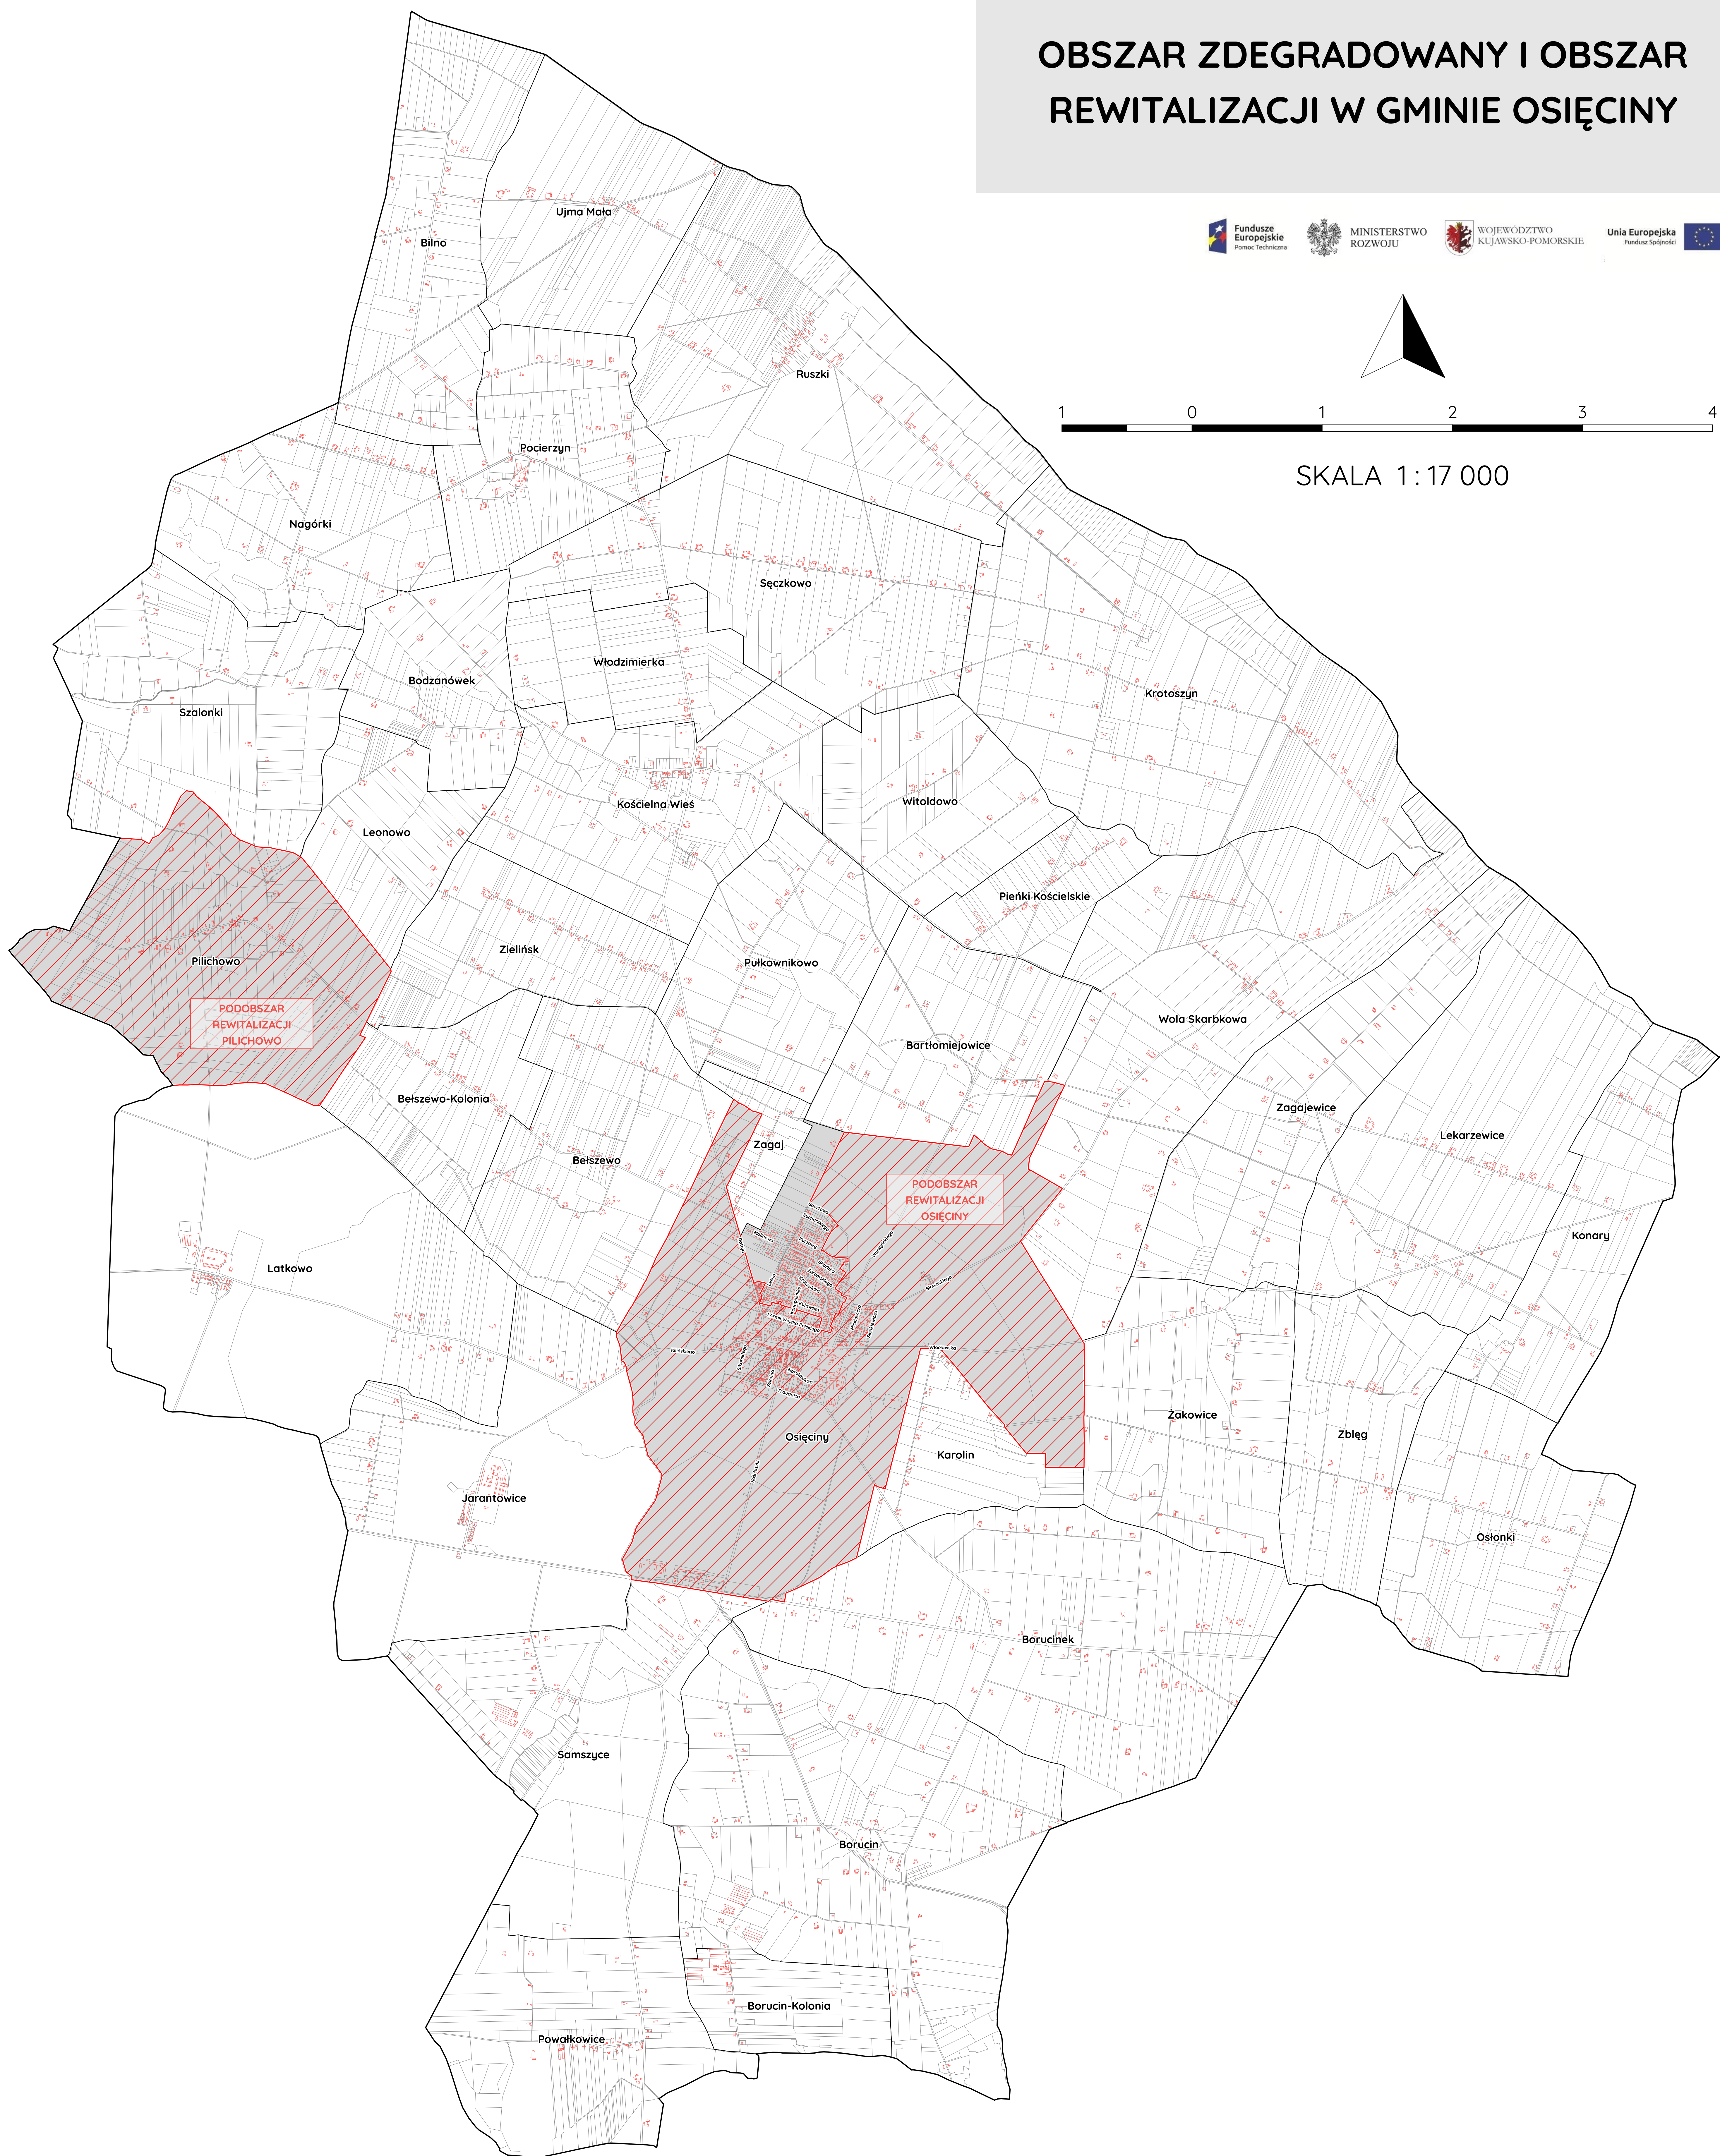

OBSZAR ZDEGRADOWANY I OBSZAR REWITALIZACJI W GMINIE OSIĘCINY

MINISTERSTWO
ROZWOJU

WOJEWÓDZTWO
KUJAWSKO-POMORSKIE

Unia Europejska
Fundusz Spójności

1 0 1 2 3 4 km

SKALA 1:17 000

Legenda

— budynek

podobszary
rewitalizacji

granica Gminy

— granice podziałów
ewidencyjnych

podobszary
zdegradowane

Zbłęg

granice miejscowości